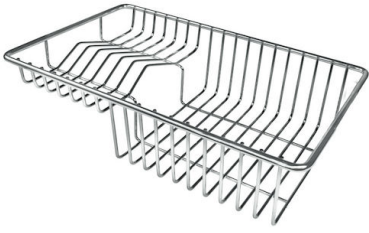

### CARACTERÍSTICAS

- 
- CUBETA DE RADIO ESTRECHO** Cubetas de formas cuadradas con un diseño moderno y una mayor capacidad. Para una estética minimalista conjugada con la máxima comodidad.
- 
- CUBETA PROFUNDA** Fregaderos que alcanzan una profundidad importante, más de 20 cm, gracias a la tecnología de producción avanzada, que ofrecen gran capacidad y practicidad en todas las operaciones de lavado.
- 
- DESAGÜE 3,5" BASKET** Desagüe grande de 3,5" equipado con el práctico tapón cestillo que impide el flujo de las partes sólidas en la alcantarilla.
- 
- POSIBILIDAD SEGUNDO / TERCER ORIFICIO** El fregadero se puede personalizar con la ejecución de orificios adicionales, especificados en fase de pedido, utilizables para monomandos de doble orificio, para desagües con mando a distancia o para la instalación de dispensadores para el jabón. Las posiciones se indican en los diseños con orificios por una línea discontinua.
- 
- REBOSADERO PERIMETRAL** El rebosadero es una seguridad siempre presente en los fregaderos Foster que impide el desbordamiento del agua de la cubeta en caso de olvido. La solución del desagüe perimetral mejora la estética gracias a la forma cuadrada y esencial.
- 

### DETALLES

Acabado Foster cepillado

---

Borde Instalación	Estándar (Borde 8 mm)
Material	Acero inoxidable AISI 304
Texture	Foster cepillado
Base	80-90 cm
Dimensiones	860x500 mm
Dotaciones estándar	Soportes de fijación, junta, desagüe, rebosadero y sifón, Caja de embalaje
Orificios Monomando	1 orificio de serie
Hueco de encastre	840 x 480 mm
Escurreidor	Si
Anchura	86 cm
Medida de la cubeta	340x400 mm - Grosor: 1 mm
Número de cubetas	2 cubetas
Desagüe	Desagüe 3.5 "

## DIBUJOS TÉCNICOS

## ACCESORIOS OPCIONALES

**Cesta portaplatos inox**

8100 303

\* sólo en combinación con el accesorio  
8644 101

**Cubeta blanca**

8153 100

**Tabla de corte de cristal**

8631 300